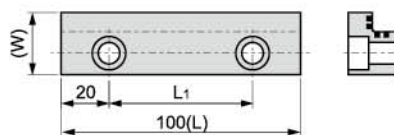

HKB-SOL 自润滑板

HKB-SOL Oilless Wear Plate

Material	650 # + Graphite
材质	高力黄铜 + 石墨

Sliding directions
运动方向

单位Unit: mm

型号规格 Standard No.	W	L	螺栓孔位置 Bolt Position		螺栓孔 Mounting Bolt	
			L ₁	L ₁	尺寸 Size	数量 Quantity
HKB-SOL-26×100	26	100	60	-	M8	2
HKB-SOL-26×150		150	55	-		3
HKB-SOL-26×200		200	55	50		4
HKB-SOL-32×100	32	100	60	-	M10	2
HKB-SOL-32×150		150	55	-		3
HKB-SOL-32×200		200	55	50		4
HKB-SOL-32×250	250	70	70			
HKB-SOL-50×200	50	200	55	50	M10	
HKB-SOL-50×250		250	70	70		
HKB-SOL-50×300		300	65	65		
HKB-SOL-50×350		350	80	75		5