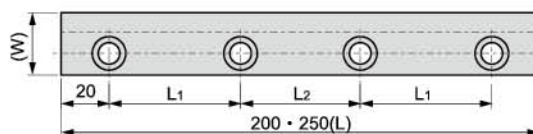

HKB-SOL 自润滑板

HKB-SOL Oilless Wear Plate

Material	650 # + Graphite
材质	高力黄铜 + 石墨

Sliding directions
运动方向

单位Unit: mm

型号规格 Standard No.	W	L	螺栓孔位置 Bolt Position		螺栓孔 Mounting Bolt	
			L ₁	L ₁	尺寸 Size	数量 Quantity
HKB-SOL-26×100	26	100	60	-	M8	2
HKB-SOL-26×150		150	55	-		3
HKB-SOL-26×200		200	55	50		4
HKB-SOL-32×100	32	100	60	-	M10	2
HKB-SOL-32×150		150	55	-		3
HKB-SOL-32×200		200	55	50		4
HKB-SOL-32×250	250	70	70			
HKB-SOL-50×200	50	200	55	50	M10	
HKB-SOL-50×250		250	70	70		
HKB-SOL-50×300		300	65	65		
HKB-SOL-50×350		350	80	75		5