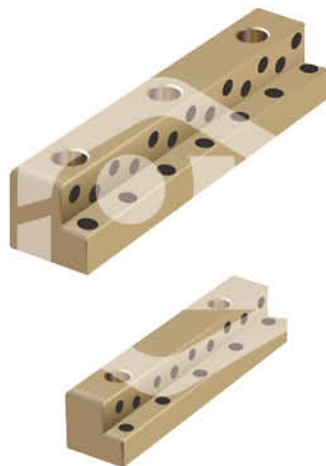

HKB-SOL 自润滑板

HKB-SOL Oilless Wear Plate

Material	650 # + Graphite
材质	高力黄铜 + 石墨

Sliding directions
运动方向

单位Unit: mm

型号规格 Standard No.	W	L	螺栓孔位置 Bolt Position		螺栓孔 Mounting Bolt	
			L ₁	L ₁	尺寸 Size	数量 Quantity
HKB-SOL-26×100	26	100	60	-	M8	2
HKB-SOL-26×150		150	55	-		3
HKB-SOL-26×200		200	55	50		4
HKB-SOL-32×100	32	100	60	-	M10	2
HKB-SOL-32×150		150	55	-		3
HKB-SOL-32×200		200	55	50		4
HKB-SOL-32×250	250	70	70			
HKB-SOL-50×200	50	200	55	50	M10	
HKB-SOL-50×250		250	70	70		
HKB-SOL-50×300		300	65	65		
HKB-SOL-50×350		350	80	75		5