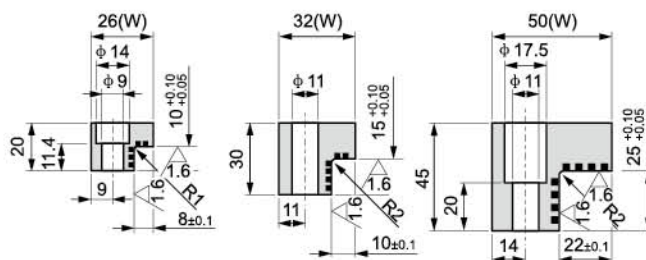

HKB-SOL 自润滑板

HKB-SOL Oilless Wear Plate

Material	650 # + Graphite
材质	高力黄铜 + 石墨

Sliding directions
运动方向

单位Unit: mm

型号规格 Standard No.	W	L	螺栓孔位置 Bolt Position		螺栓孔 Mounting Bolt	
			L ₁	L ₁	尺寸 Size	数量 Quantity
HKB-SOL-26×100	26	100	60	-	M8	2
HKB-SOL-26×150		150	55	-		3
HKB-SOL-26×200		200	55	50		4
HKB-SOL-32×100	32	100	60	-	M10	2
HKB-SOL-32×150		150	55	-		3
HKB-SOL-32×200		200	55	50		4
HKB-SOL-32×250	250	70	70			
HKB-SOL-50×200	50	200	55	50	M10	
HKB-SOL-50×250		250	70	70		
HKB-SOL-50×300		300	65	65		
HKB-SOL-50×350		350	80	75		5