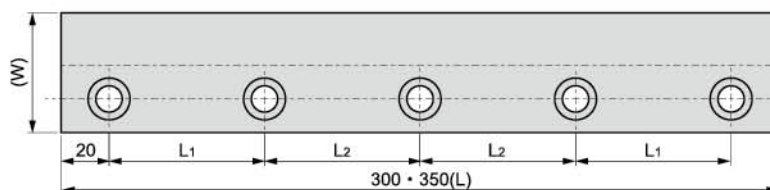

HKB-SOL 自润滑板

HKB-SOL Oilless Wear Plate

Material	650 # + Graphite
材质	高力黄铜 + 石墨

Sliding directions
运动方向

单位Unit: mm

型号规格 Standard No.	W	L	螺栓孔位置 Bolt Position		螺栓孔 Mounting Bolt	
			L ₁	L ₁	尺寸 Size	数量 Quantity
HKB-SOL-26×100	26	100	60	-	M8	2
HKB-SOL-26×150		150	55	-		3
HKB-SOL-26×200		200	55	50		4
HKB-SOL-32×100	32	100	60	-	M10	2
HKB-SOL-32×150		150	55	-		3
HKB-SOL-32×200		200	55	50		4
HKB-SOL-32×250	250	70	70			
HKB-SOL-50×200	50	200	55	50	M10	
HKB-SOL-50×250		250	70	70		
HKB-SOL-50×300		300	65	65		
HKB-SOL-50×350		350	80	75		5