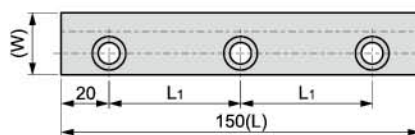

HKB-SOL 自润滑板

HKB-SOL Oilless Wear Plate

Material	650 # + Graphite
材质	高力黄铜 + 石墨

Sliding directions
运动方向

单位Unit: mm

型号规格 Standard No.	W	L	螺栓孔位置 Bolt Position		螺栓孔 Mounting Bolt	
			L ₁	L ₁	尺寸 Size	数量 Quantity
HKB-SOL-26×100	26	100	60	-	M8	2
HKB-SOL-26×150		150	55	-		3
HKB-SOL-26×200		200	55	50		4
HKB-SOL-32×100	32	100	60	-	M10	2
HKB-SOL-32×150		150	55	-		3
HKB-SOL-32×200		200	55	50		4
HKB-SOL-32×250	250	70	70			
HKB-SOL-50×200	50	200	55	50	M10	
HKB-SOL-50×250		250	70	70		
HKB-SOL-50×300		300	65	65		
HKB-SOL-50×350		350	80	75		5