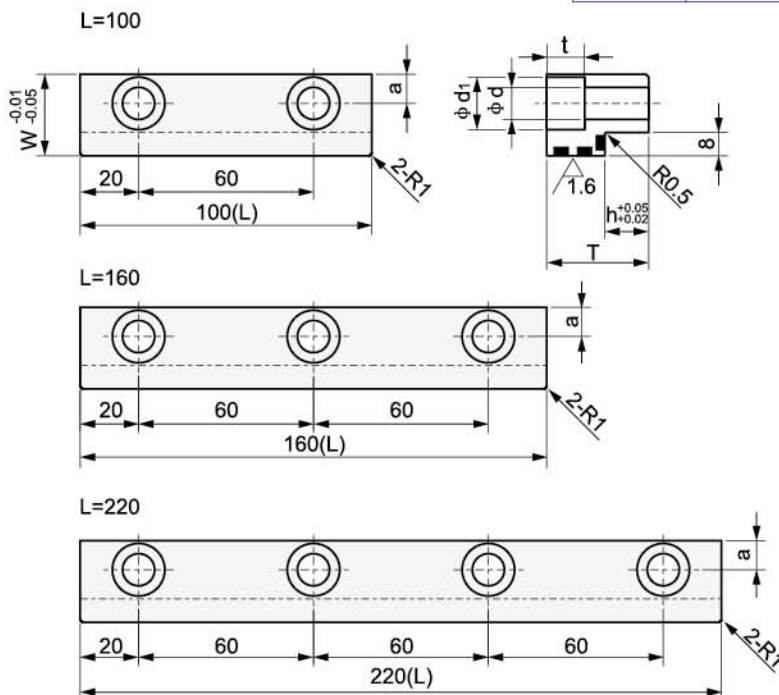

HKB-GLDW 自润导轨

HKB-GLDW Oilless Guide Rail

Material	650#+Graphite
材质	高力黄铜 + 石墨

单位 Unit: mm

Parts No.	W	L	T	a	d	d ₁	h	t
HKB-GLDW-23x100	23	100	30	7.5	7	11	15	7
HKB-GLDW-23x160		160						
HKB-GLDW-23x220		220						
HKB-GLDW-23x100		100	41				26	
HKB-GLDW-23x160		160						
HKB-GLDW-23x220		220						
HKB-GLDW-28x100	28	100	25	10	11	18	10	13
HKB-GLDW-28x160		160						
HKB-GLDW-28x220		220						
HKB-GLDW-28x100		100	56				26	
HKB-GLDW-28x160		160						
HKB-GLDW-28x220		220						